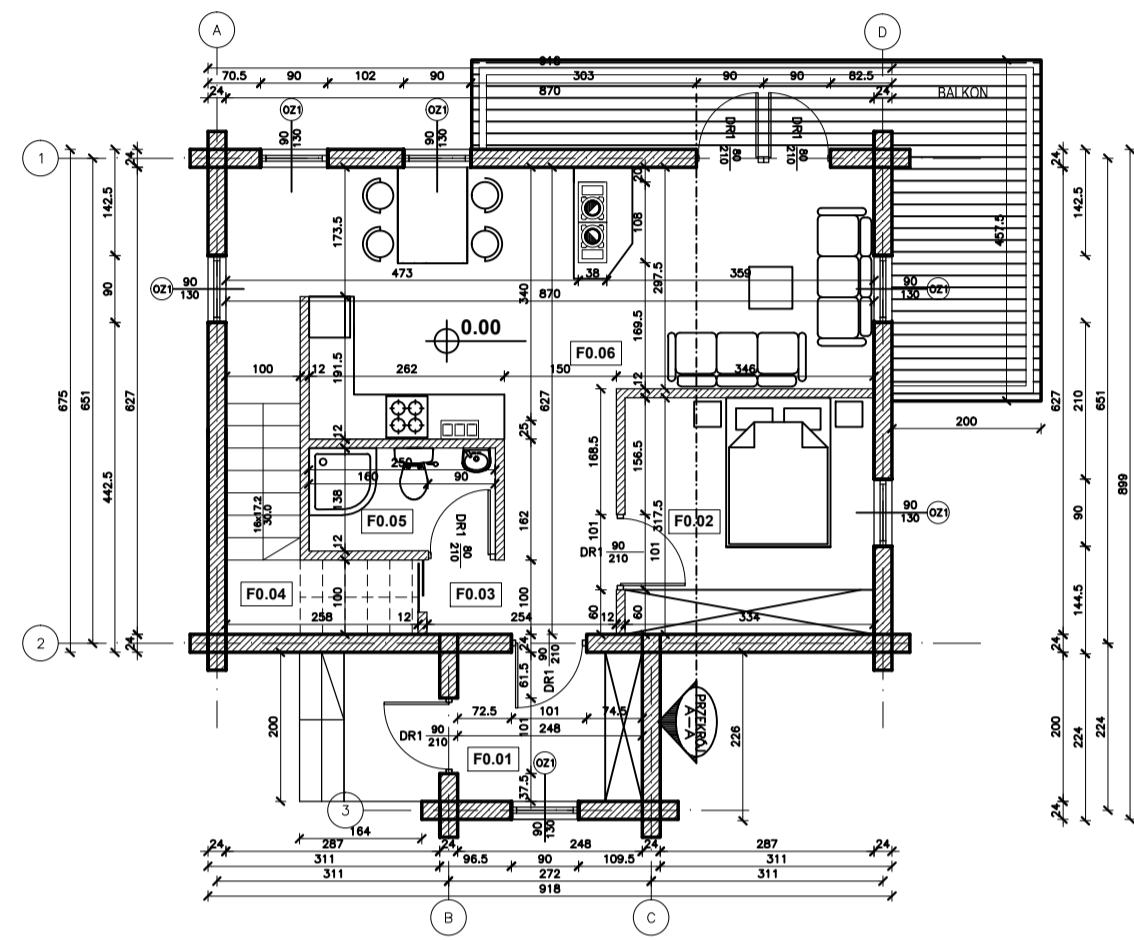

LP	POMIESZCZENIE	POW. (m ²)	
F0.01	WIATROLAP	4,96	PLYTKI
F0.02	SYPIALNIA	10,60	DESKI
F0.03	KORYTARZ	5,92	DESKI
F0.04	POM.POMOCNICZE	4,67	PLYTKI
F0.05	ŁAZIENKA	3,54	PLYTKI
F0.06	POKÓJ DZIENNY Z ANEKSEM KUCHENNYM	28,19	PLYTKI
RAZEM PARTER		57,88	

LP	POMIESZCZENIE	POW. (m ²)	
F1.01	KORYTARZ	11,37	DESKI
F1.02	ŁAZIENKA	3,81	PLYTKI
F1.03	SYPIALNIA	10,11	DESKI
F1.04	SYPIALNIA	12,27	DESKI
F1.05	SYPIALNIA	15,34	DESKI
RAZEM PARTER		52,9	